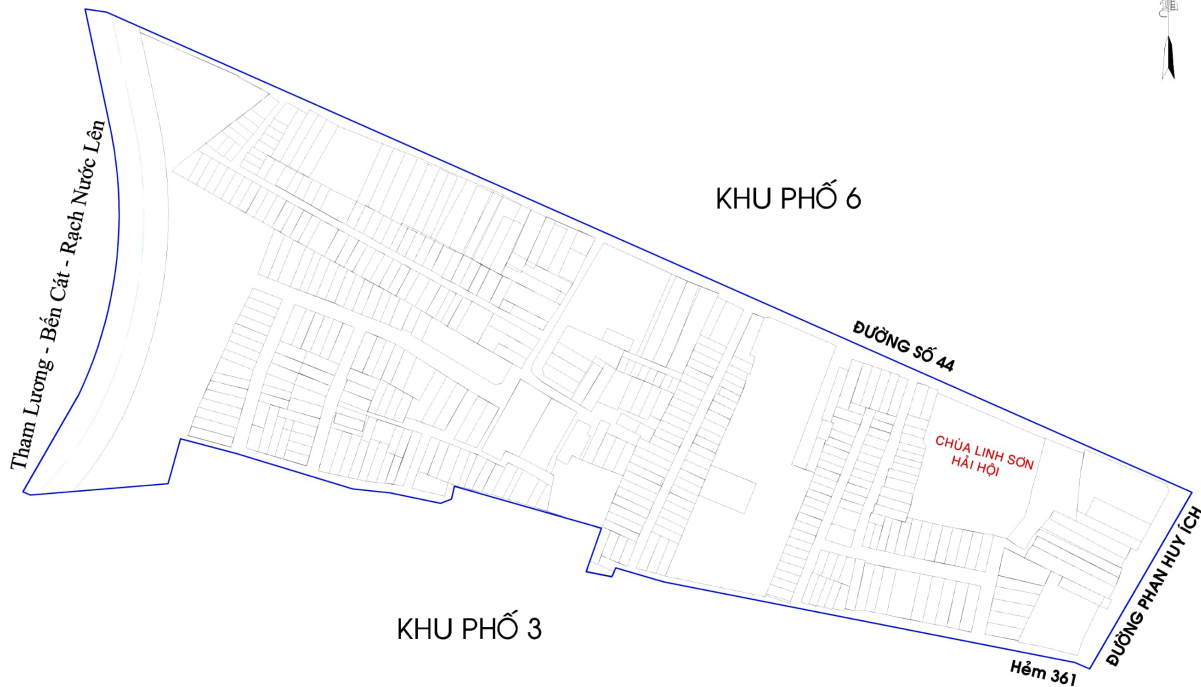

BẢN VẼ RANH KHU PHỐ 4

CÔNG CHỨC ĐC: XĐ - NĐTĐT	CHỖ TỌA: UBND PHƯỜNG	BẢN VỊ HỒ SƠ VẼ
Ngày tháng năm 2023	Ngày tháng năm 2023	Ngày tháng năm 2023

Diện tích (ha):	5.9216
Số hộ dân:	564
Số nhân khẩu:	1842