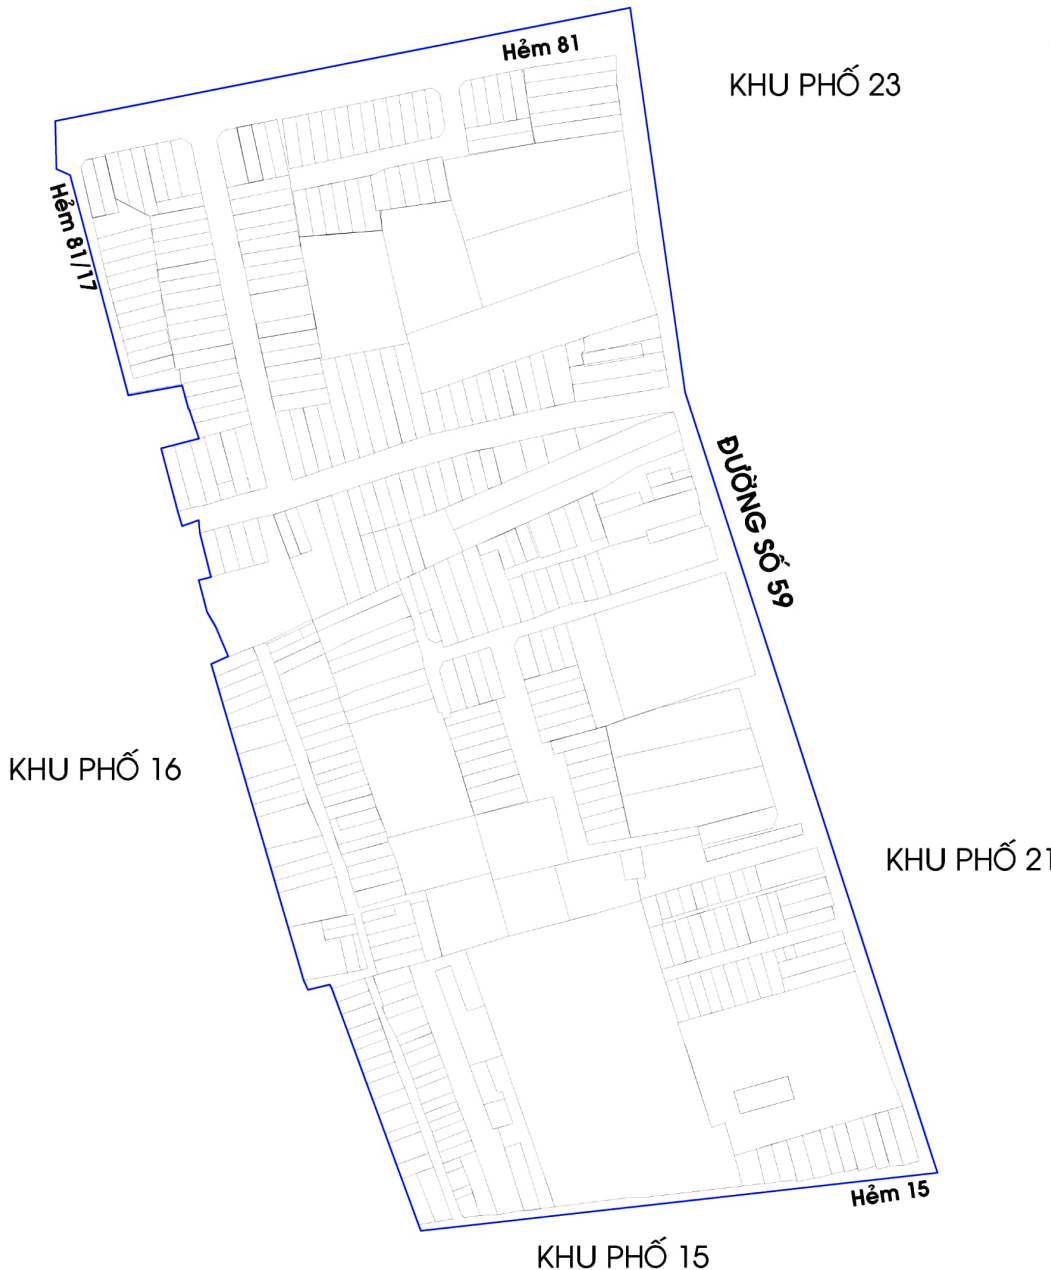

BẢN VẼ RANH KHU PHỐ 17

SƠ ĐỒ VỊ TRÍ

KHU PHỐ 19

BẢN VẼ RANH KHU PHỐ 17

Diện tích (ha): 6.0220

Số hộ dân: 536

Số nhân khẩu: 1816