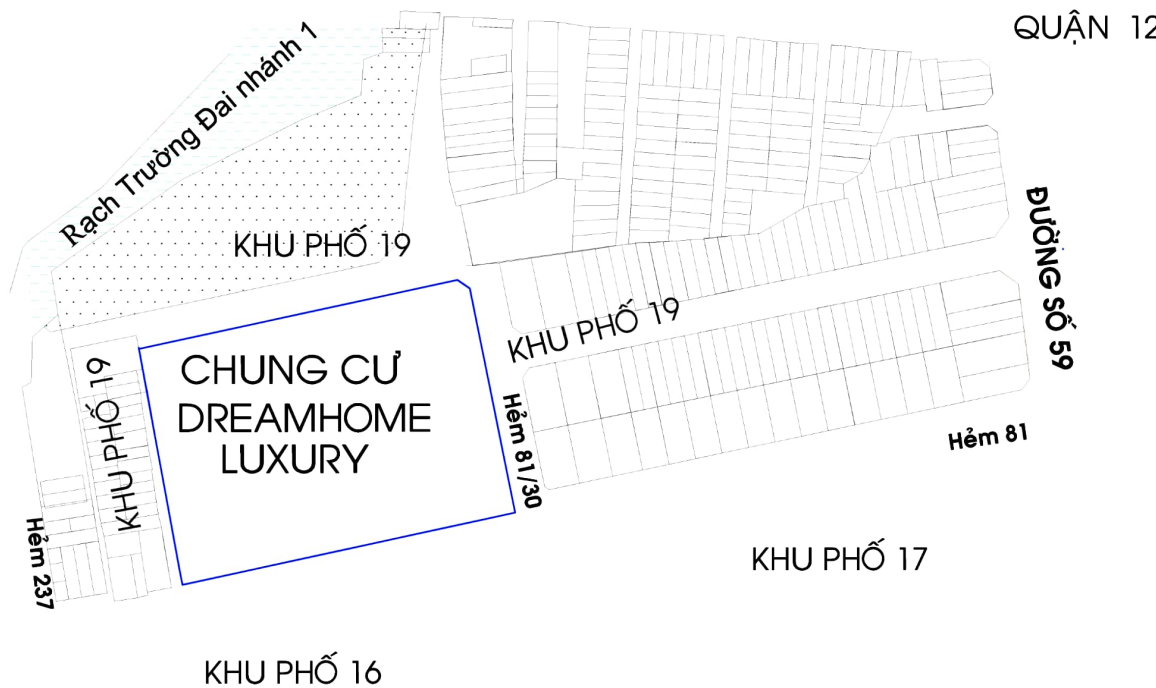

BẢN VẼ RANH KHU PHỐ 18

SƠ ĐỒ VỊ TRÍ

BẢN VẼ RANH KHU PHỐ 18

Chung cư
Dreamhome Luxury

Diện tích (ha): 1.0215

Số hộ dân: 503

Số nhân khẩu: 1822