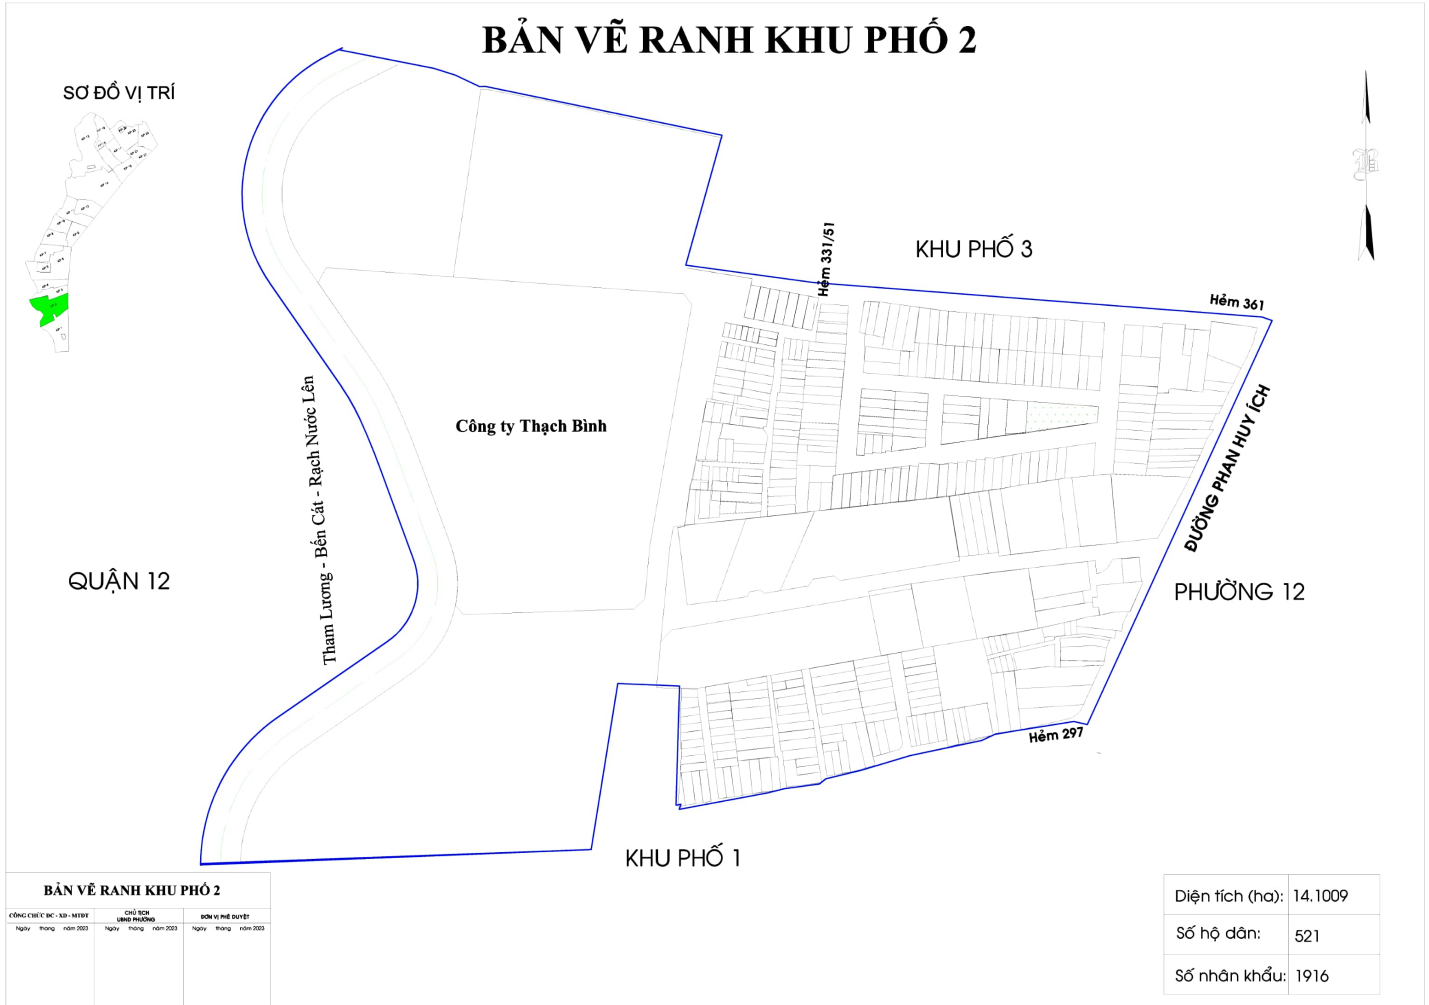

BẢN VẼ RANH KHU PHỐ 2

SƠ ĐỒ VỊ TRÍ