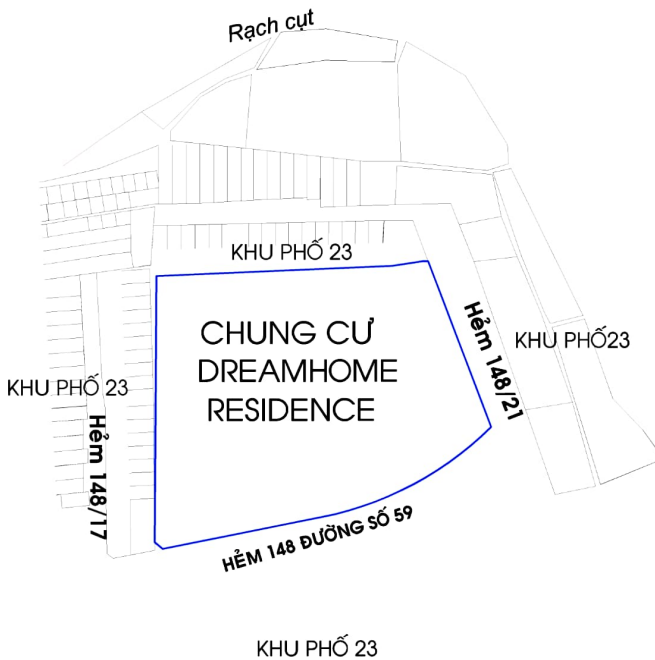

QUẬN 12

BẢN VẼ RANH KHU PHỐ 22

Chung cư
Dreamhome Residence

Diện tích (ha): 0.6819

Số hộ dân: 480

Số nhân khẩu: 1517