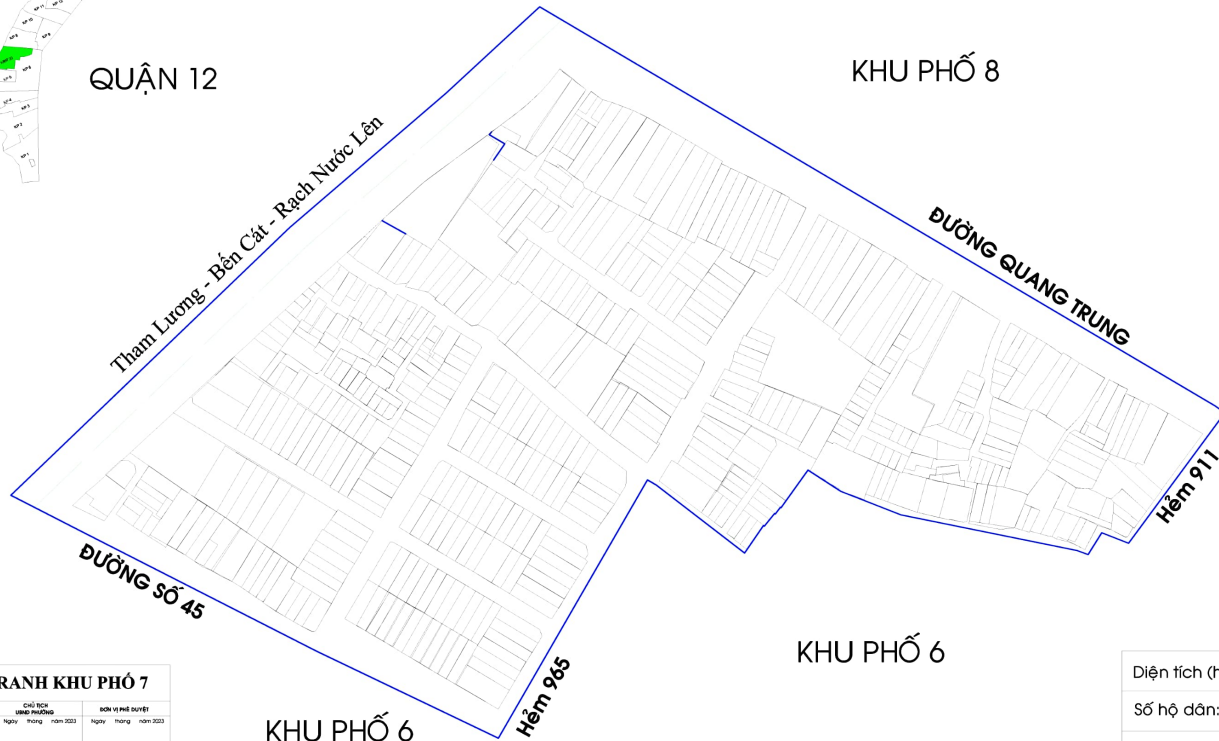

KHU PHỐ 8

ĐƯỜNG QUANG TRUNG

Hẻm 911

ĐƯỜNG SỐ 45

KHU PHỐ 6

Hẻm 965

KHU PHỐ 6

BẢN VẼ RANH KHU PHỐ 7

Diện tích (ha): 6.8441

Số hộ dân: 503

Số nhân khẩu: 1824