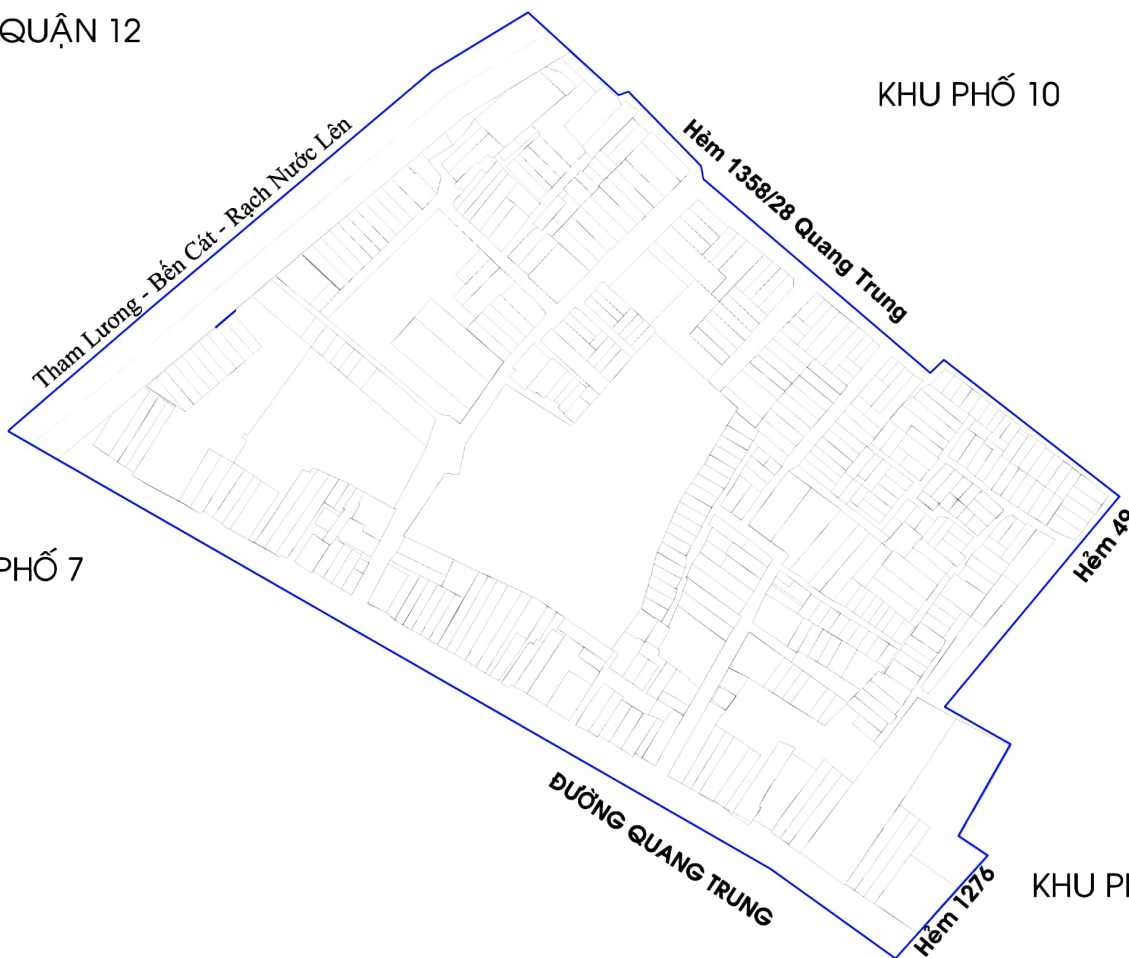

QUẬN 12

KHU PHỐ 10