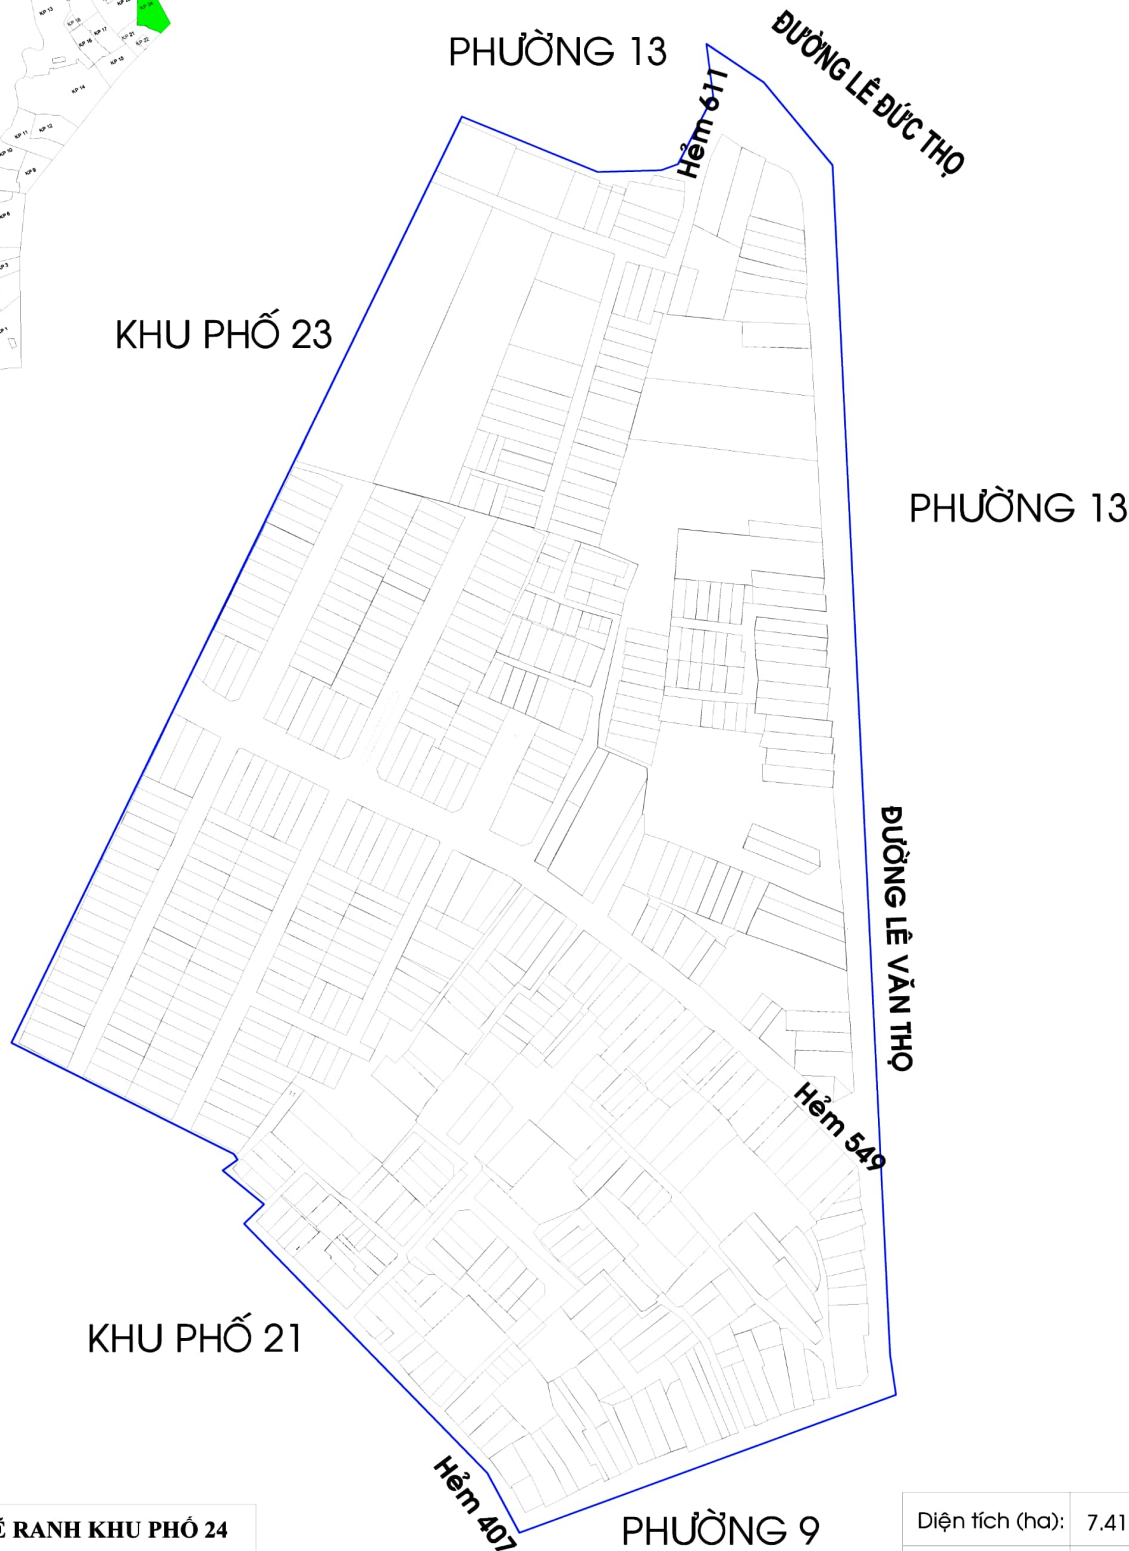

BẢN VẼ RANH KHU PHỐ 24

SƠ ĐỒ VỊ TRÍ

BẢN VẼ RANH KHU PHỐ 24

CÔNG CHẾ: BC - XD - MTBT   CHỦ TỊCH UBND PHƯỜNG   ĐƠN VỊ PHÊ DUYẾT

Diện tích (ha): 7.4111

Số hộ dân: 692

Số nhân khẩu: 3026