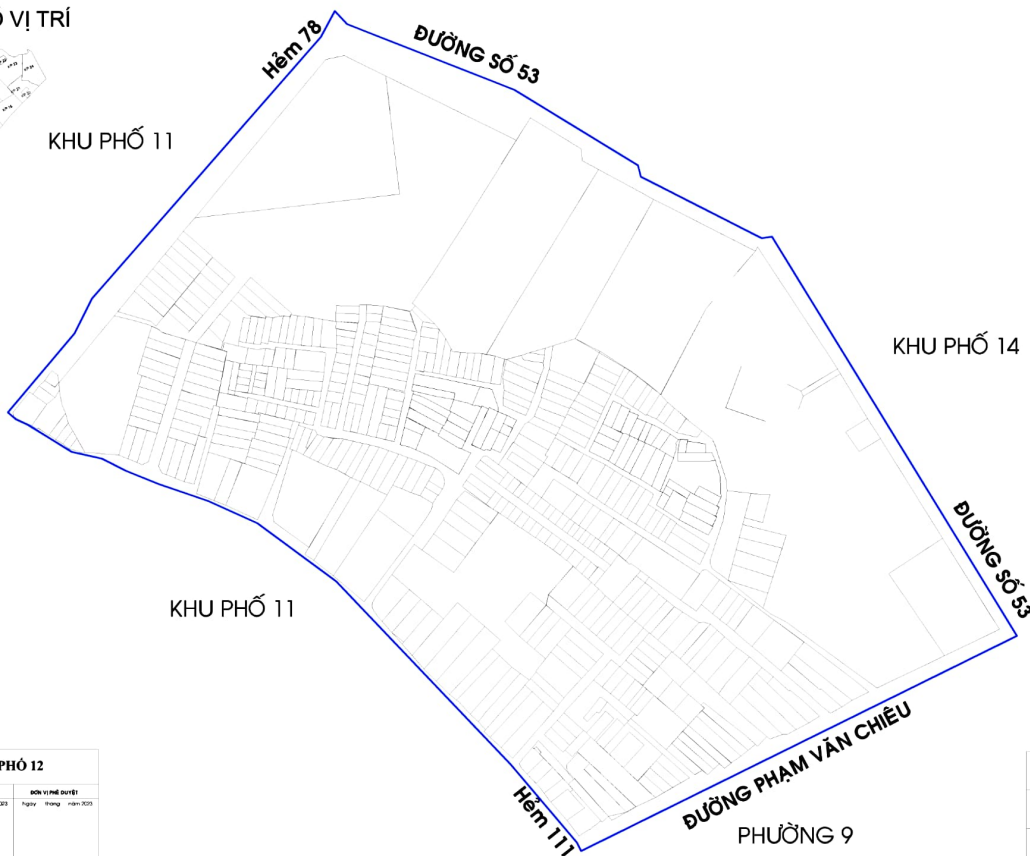

KHU PHỐ 14

KHU PHỐ 11

PHƯỜNG 9

BẢN VẼ RANH KHU PHỐ 12

Diện tích (ha): 7.3279

Số hộ dân: 502

Số nhân khẩu: 1818