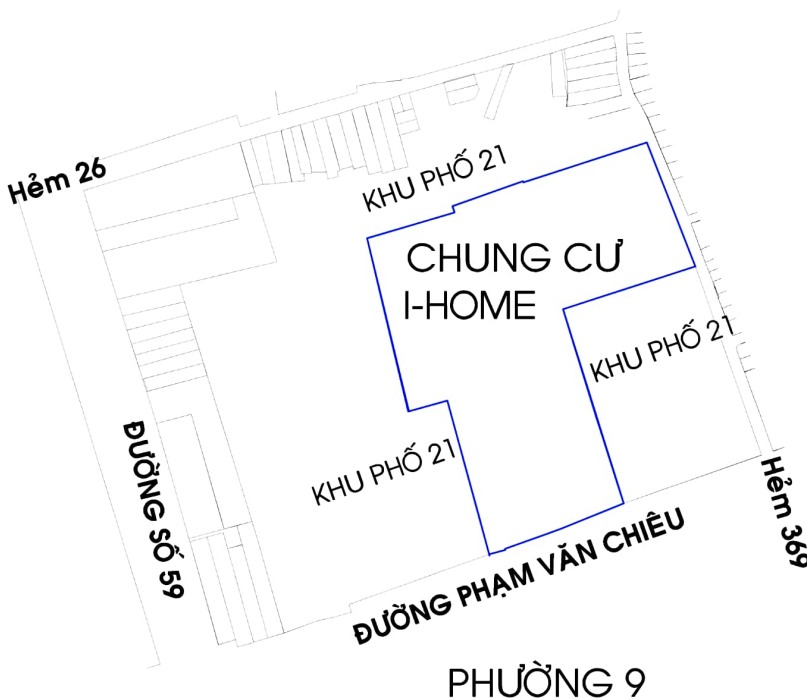

BẢN VẼ RANH KHU PHỐ 20

SƠ ĐỒ VỊ TRÍ

PHƯỜNG 9

BẢN VẼ RANH KHU PHỐ 20

Chung cư I-Home

Diện tích (ha): 0.4422

Số hộ dân: 498

Số nhân khẩu: 1454