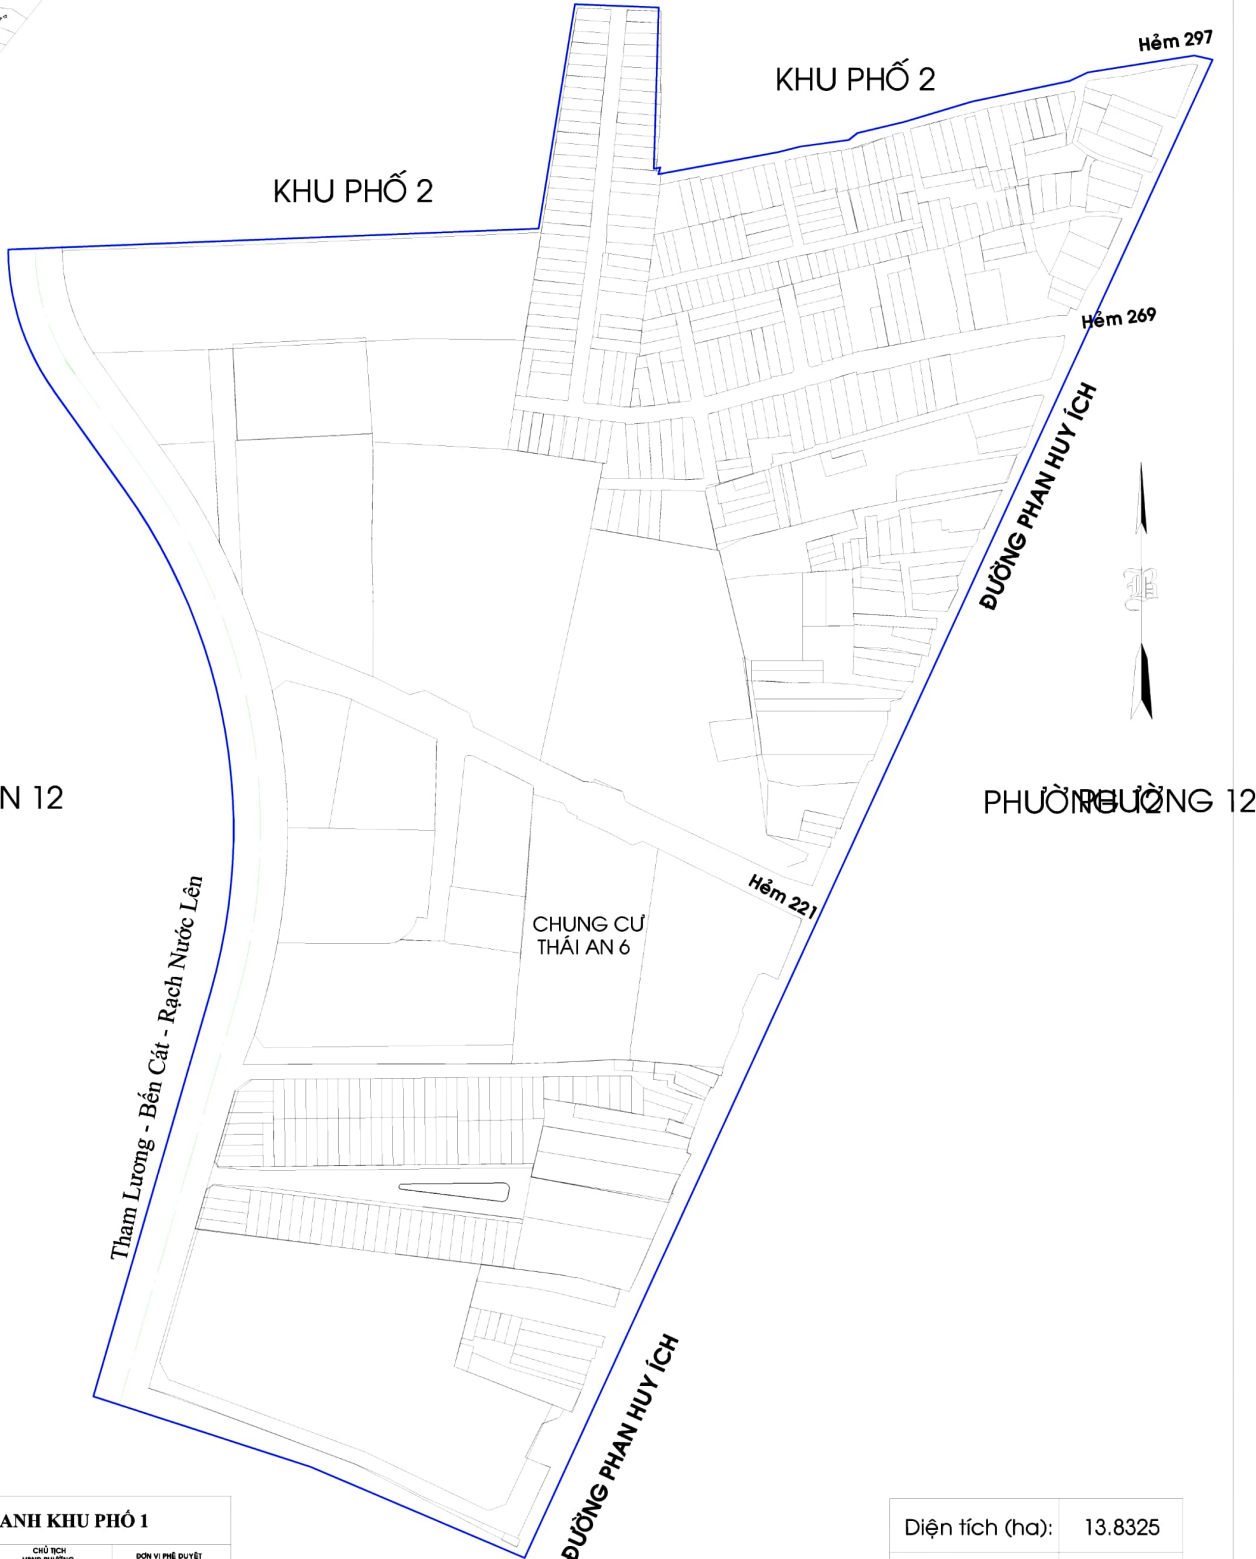

BẢN VẼ RANH KHU PHỐ 1

SƠ ĐỒ VỊ TRÍ

QUẬN 12

PHƯỜNG 12

QUẬN TÂN BÌNH

BẢN VẼ RANH KHU PHỐ 1

CÔNG CHỨC BC - XD - MDT CHỦ NGHĨA VÀNG PHƯỜNG ĐƠN VỊ PHÊ DUYỆT

Ngày tháng năm 2023 Ngày tháng năm 2023 Ngày tháng năm 2023